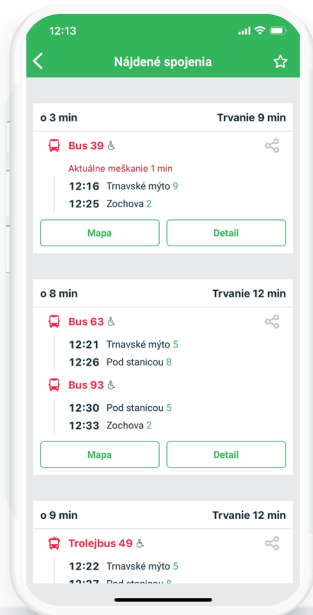

CESTUJ JEDNODUCHŠIE S PREUKAZOM ŽIAKA

Preukaz žiaka platí vo verejnej doprave na celom Slovensku ako dopravná karta. Pridaj svoj preukaz do UBIAN a využi všetky jeho super funkcie.

INFORMÁCIE O PREUKAZE

Zadaj do UBIAN číslo čipu svojho preukazu a sleduj aktuálne informácie o platnosti zľavy v doprave, stave kreditu na cestovanie alebo platnosti časových lístkov.

DOPRAVNÝ E-SHOP

Dobíjaj kredit na cestovanie alebo kupuj časové lístky na svoj preukaz pohodlne z mobilu.

PREDĽŽENIE PLATNOSTI ZĽAVY NA DOPRAVU

Predĺž si zľavu na dopravu pre ďalší školský rok rýchlo a pohodlne. Poplatok uhradíš jednoducho cez SMS alebo platobnou kartou.

AKTUÁLNE CESTOVNÉ PORIADKY

Vyhľadaj spojenie z cestovných poriadkov autobusov, vlakov alebo MHD. Sleduj aktuálnu polohu vozidiel na mape spolu s informáciou o meškanií.