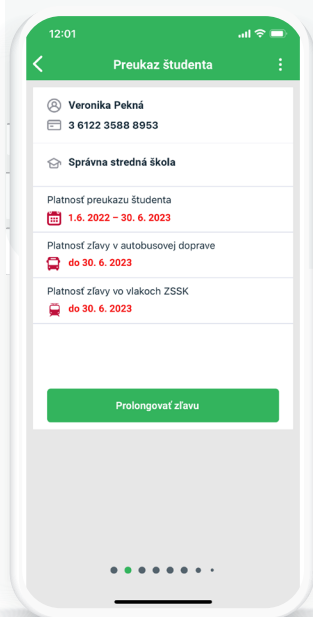

CESTUJ JEDNODUCHŠIE S PREUKAZOM ŽIAKA

Preukaz žiaka platí vo verejnej doprave na celom Slovensku ako dopravná karta. Pridaj svoj preukaz do UBIAN a využi všetky jeho super funkcie.

INFORMÁCIE O PREUKAZE

Zadaj do UBIAN číslo čipu svojho preukazu a sleduj aktuálne informácie o platnosti zľavy v doprave, stave kreditu na cestovanie alebo platnosti časových lístkov.

DOPRAVNÝ E-SHOP

Dobíjaj kredit na cestovanie alebo kupuj časové lístky na svoj preukaz pohodlne z mobilu.

PREDĽŽENIE PLATNOSTI ZĽAVY NA DOPRAVU

Predĺž si zľavu na dopravu pre ďalší školský rok rýchlo a pohodlne. Poplatok uhradíš jednoducho cez SMS alebo platobnou kartou.

AKTUÁLNE CESTOVNÉ PORIADKY

Vyhľadaj spojenie z cestovných poriadkov autobusov, vlakov alebo MHD. Sleduj aktuálnu polohu vozidiel na mape spolu s informáciou o meškanií.