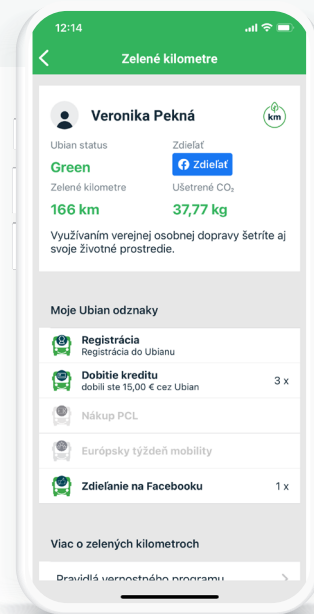

CESTUJ JEDNODUCHŠIE S PREUKAZOM ŽIAKA

Preukaz žiaka platí vo verejnej doprave na celom Slovensku ako dopravná karta. Pridaj svoj preukaz do UBIAN a využi všetky jeho super funkcie.

INFORMÁCIE O PREUKAZE

Zadaj do UBIAN číslo čipu svojho preukazu a sleduj aktuálne informácie o platnosti zľavy v doprave, stave kreditu na cestovanie alebo platnosti časových lístkov.

DOPRAVNÝ E-SHOP

Dobíjaj kredit na cestovanie alebo kupuj časové lístky na svoj preukaz pohodlne z mobilu.

PREDĽŽENIE PLATNOSTI ZĽAVY NA DOPRAVU

Predĺž si zľavu na dopravu pre ďalší školský rok rýchlo a pohodlne. Poplatok uhradíš jednoducho cez SMS alebo platobnou kartou.

AKTUÁLNE CESTOVNÉ PORIADKY

Vyhľadaj spojenie z cestovných poriadkov autobusov, vlakov alebo MHD. Sleduj aktuálnu polohu vozidiel na mape spolu s informáciou o meškanií.

ZELENÉ KILOMETRE

Zbieraj zelené kilometre za každú jazdu s preukazom žiaka autobusovou dopravou a sleduj koľko emisií si svojou cestou autobusom ušetril.

S JEDNÝM PREUKAZOM MÔŽEŠ CESTOVAŤ:

- vo všetkých prímestských linkách SAD so zľavneným cestovným
- vo všetkých MHD so zľavneným cestovným
- vo vlakoch ZSSK bezplatne (na využívanie bezplatnej prepravy v železničnej doprave je potrebná registrácia, aktuálne informácie nájdeš na www.zssk.sk)
- vo vlakoch LoeExpres so zľavneným cestovným