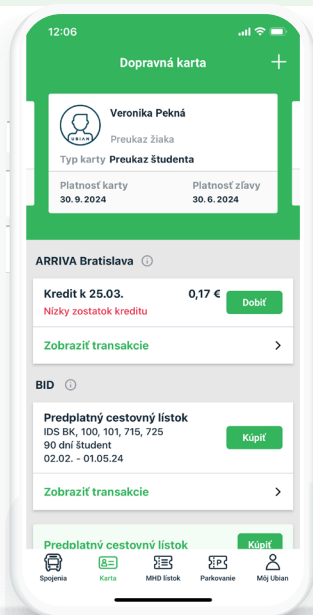

CESTUJ JEDNODUCHŠIE S PREUKAZOM ŽIAKA

Preukaz žiaka platí vo verejnej doprave na celom Slovensku ako dopravná karta. Pridaj svoj preukaz do UBIAN a využi všetky jeho super funkcie.

INFORMÁCIE O PREUKAZE

Zadaj do UBIAN číslo čipu svojho preukazu a sleduj aktuálne informácie o platnosti zľavy v doprave, stave kreditu na cestovanie alebo platnosti časových lístkov.

DOPRAVNÝ E-SHOP

Dobíjaj kredit na cestovanie alebo kupuj časové lístky na svoj preukaz pohodlne z mobilu.

PREDĽŽENIE PLATNOSTI ZĽAVY NA DOPRAVU

Predĺž si zľavu na dopravu pre ďalší školský rok rýchlo a pohodlne. Poplatok uhradíš jednoducho cez SMS alebo platobnou kartou.

AKTUÁLNE CESTOVNÉ PORIADKY

Vyhľadaj spojenie z cestovných poriadkov autobusov, vlakov alebo MHD. Sleduj aktuálnu polohu vozidiel na mape spolu s informáciou o meškanií.