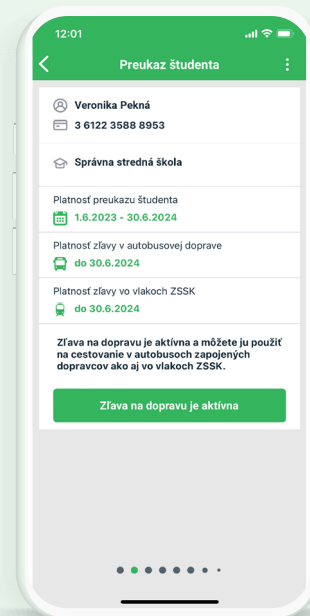

CESTUJ JEDNODUCHŠIE S PREUKAZOM ŽIAKA

Preukaz žiaka platí vo verejnej doprave na celom Slovensku ako dopravná karta. Pridaj svoj preukaz do UBIAN a využi všetky jeho super funkcie.

INFORMÁCIE O PREUKAZE

Zadaj do UBIAN číslo čipu svojho preukazu a sleduj aktuálne informácie o platnosti zľavy v doprave, stave kreditu na cestovanie alebo platnosti časových lístkov.

DOPRAVNÝ E-SHOP

Dobíjaj kredit na cestovanie alebo kupuj časové lístky na svoj preukaz pohodlne z mobilu.

PREDĽŽENIE PLATNOSTI ZĽAVY NA DOPRAVU

Predĺž si zľavu na dopravu pre ďalší školský rok rýchlo a pohodlne. Poplatok uhradíš jednoducho cez SMS alebo platobnou kartou.

AKTUÁLNE CESTOVNÉ PORIADKY

Vyhľadaj spojenie z cestovných poriadkov autobusov, vlakov alebo MHD. Sleduj aktuálnu polohu vozidiel na mape spolu s informáciou o meškanií.