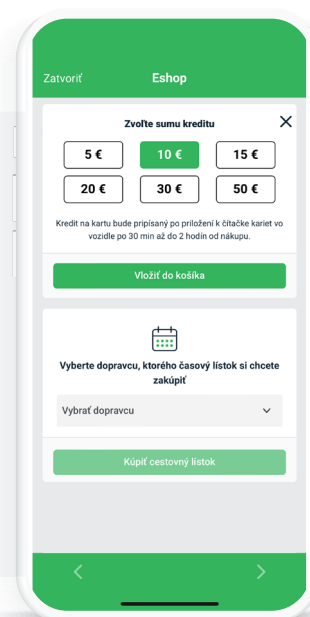

CESTUJ JEDNODUCHŠIE S PREUKAZOM ŽIAKA

Preukaz žiaka platí vo verejnej doprave na celom Slovensku ako dopravná karta. Pridaj svoj preukaz do UBIAN a využi všetky jeho super funkcie.

INFORMÁCIE O PREUKAZE

Zadaj do UBIAN číslo čipu svojho preukazu a sleduj aktuálne informácie o platnosti zľavy v doprave, stave kreditu na cestovanie alebo platnosti časových lístkov.

DOPRAVNÝ E-SHOP

Dobíjaj kredit na cestovanie alebo kupuj časové lístky na svoj preukaz pohodlne z mobilu.

PREDĽŽENIE PLATNOSTI ZĽAVY NA DOPRAVU

Predĺž si zľavu na dopravu pre ďalší školský rok rýchlo a pohodlne. Poplatok uhradíš jednoducho cez SMS alebo platobnou kartou.

AKTUÁLNE CESTOVNÉ PORIADKY

Vyhľadaj spojenie z cestovných poriadkov autobusov, vlakov alebo MHD. Sleduj aktuálnu polohu vozidiel na mape spolu s informáciou o meškanií.